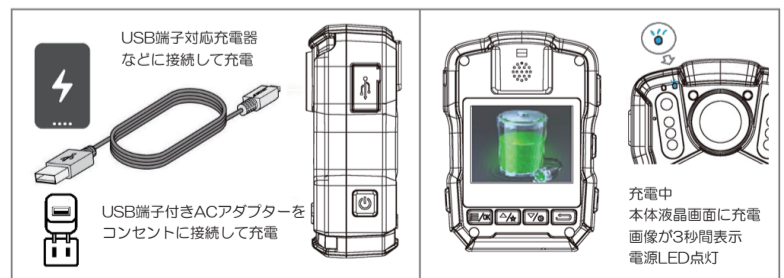

※1 PC接続時は緑色・青色同時点灯 ※2 録画時はオレンジ色の点滅

【ボタン操作】

No.	項目	説明	録画時	待機時	メニュー設定
①	USB接続部	充電用・PC接続用差込口：MiniUSB-Type-B			
	リセット(R) USB接続口下部	何らかの原因で本体がフリーズした場合、先の尖っていない細いピンなどで軽く一回押すと電源を切断できる。	強制終了	強制終了	強制終了
②	電源ボタン	3秒長押しで電源をON / OFF	ON / OFF	ON / OFF	ON / OFF
	液晶画面ボタン	ワンタッチで液晶画面をON / OFF <sup>※1</sup>	ON / OFF	ON / OFF	OFF
③	写真撮影	ワンタッチで写真を撮影	撮影	撮影	
	赤外線モード切替	3秒長押しで赤外線モードON / OFF切替 <sup>※2</sup>	ON / OFF	ON / OFF	
④	録音ボタン	ワンタッチで録音開始、停止の切替		ON / OFF	
	ライトボタン	3秒長押しでLEDライトをON / OFF	ON / OFF	ON / OFF	
⑤	画質変更	解像度をワンタッチで切替変更		切替変更	
	サイレン / ライト	3秒長押しでサイレンとライトを切替 <sup>※3</sup>	ON / OFF	ON / OFF	ON / OFF
⑥	OKボタン	各種設定やファイル選択の確定、再生・一時停止(再生時)			確定
	メニューボタン	ワンタッチで設定メニューを開く		メニュー	選択
⑦	上方向ボタン	カーソルを上へ移動、早戻り(再生時)			上へ移動
	ファイル保護	ビデオファイルを保護し、重要ファイル(IMP)フォルダに保管して、上書き削除を防ぐ	ON / OFF		
	ズームアップ	長押しでカメラのズームアップ	アップ可	アップ可	
⑧	下方向ボタン	下へカーソルを移動、早送り(再生時)		フォルダ開く	上へ移動
	再生ボタン	本体のデータフォルダを開く		フォルダ開く	上へ移動
	ズームダウン	長押しでカメラのズームダウン	ダウン可	ダウン可	
⑨	戻るボタン				戻る

※1 本体のスリープモード中は他の機能ボタンを押して液晶表示できます。  
 ※2 赤外線モード切替設定が「自動」の場合、手動切替はできません。  
 ※3 3秒長押しでサイレン起動と非常用ライトの点滅。再度3秒長押しで、サイレン取り消し、もう一度長押しで非常用ライトの消灯

始める前に (充電・電源を入れる)

【充電方法】

- ① USBコネクタ接続部分に、付属のUSBコードのB端子側を接続してください。
- ② 付属のUSBコードのA端子側をACアダプターに接続し、電源コンセントから充電してください。  
 USB端子対応の充電器等でも充電できます。  
 ※ ACアダプターは付属していません。出力電圧5.0V、電流1AのPSE適合品をご使用ください。
- ③ 電源に接続すると、電源LEDが青色に点灯し、液晶画面に3秒間下図が表示されます。
- ④ バッテリー残量及びご使用のACアダプターの仕様によって異なりますが、充電時間の目安は7時間以上となります。