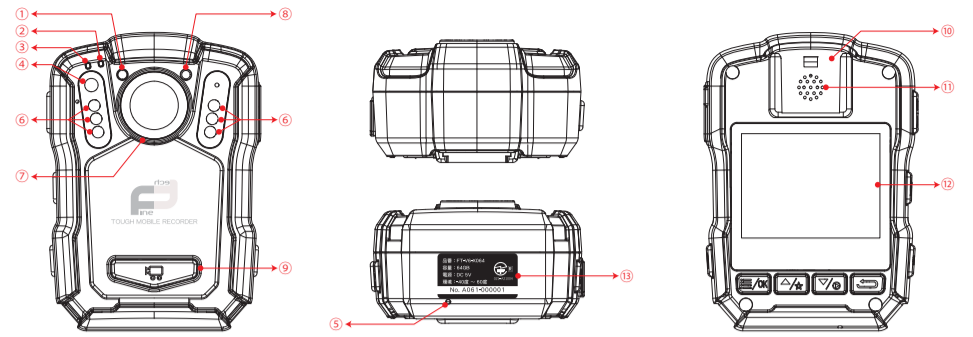

【部分名称】

No.	項目	説明	録画時	待機時	メニュー設定
①	LEDライト	長押しでライトのON / OFF	発光可	発光可	
②	電源LED	緑色(電源ON、再生、待機) / 青色(充電時)^{※1}	消灯	緑色点灯	緑色点灯
③	撮影LED	赤色(録画時点滅、再生・PC接続時点灯)^{※2}	点滅	消灯	消灯
④	感光センサー	録画、写真撮影時に必要な光センサー			
⑤	マイク	マイクピンホールから音声を拾う			
⑥	赤外線LED	赤外線モード時に赤く点灯	点灯	点灯	消灯
⑦	カメラ	録画、写真撮影用カメラレンズ			
⑧	非常用ライト	緊急時サイレン、交互に赤と青のLEDが点滅	点滅	点滅	点滅
⑨	録画ボタン	ワンタッチで録画開始、停止切替			
⑩	マウント接続部	マウント、変換コネクタ取付部			
⑪	スピーカー	音声出力部			
⑫	液晶画面	2 インチ、カラー液晶			
⑬	表示ラベル	製品情報表示			

※1 PC接続時は緑色・青色同時点灯 ※2 録画時はオレンジ色の点滅