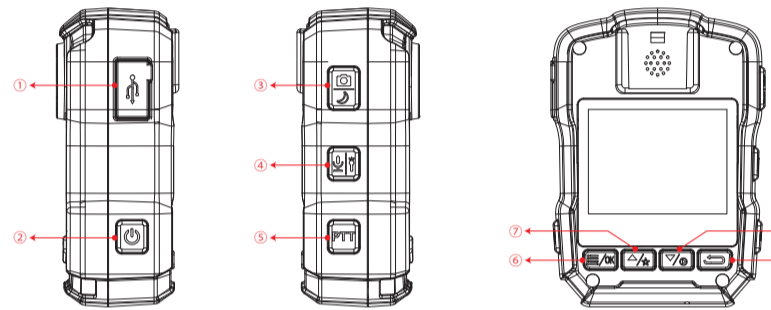

※1 PC接続時は緑色・青色同時点灯 ※2 録画時はオレンジ色の点滅

【ボタン操作】

No.	項目	説明	録画時	待機時	メニュー設定
①	USB接続部	充電用・PC接続用差込口：MiniUSB-Type-B			
	リセット(R) USB接続口下部	何らかの原因で本体がフリーズした場合、先の尖っていない細いピンなどで軽く一回押すと電源を切断できる。	強制終了	強制終了	強制終了
②	電源ボタン	3秒長押しで電源をON / OFF	ON / OFF	ON / OFF	ON / OFF
	液晶画面ボタン	ワンタッチで液晶画面をON / OFF <sup>※1</sup>	ON / OFF	ON / OFF	OFF
③	写真撮影	ワンタッチで写真を撮影	撮影	撮影	
	赤外線モード切替	3秒長押しで赤外線モードON / OFF切替 <sup>※2</sup>	ON / OFF	ON / OFF	
④	録音ボタン	ワンタッチで録音開始、停止の切替		ON / OFF	
	ライトボタン	3秒長押しでLEDライトをON / OFF	ON / OFF	ON / OFF	
⑤	画質変更	解像度をワンタッチで切替変更		切替変更	
	サイレン / ライト	3秒長押しでサイレンとライトを切替 <sup>※3</sup>	ON / OFF	ON / OFF	ON / OFF
⑥	OKボタン	各種設定やファイル選択の確定、再生・一時停止(再生時)			確定
	メニューボタン	ワンタッチで設定メニューを開く		メニュー	選択
⑦	上方向ボタン	カーソルを上へ移動、早戻り(再生時)			上へ移動
	ファイル保護	ビデオファイルを保護し、重要ファイル(IMP)フォルダに保管して、上書き削除を防ぐ	ON / OFF		
	ズームアップ	長押しでカメラのズームアップ	アップ可	アップ可	
⑧	下方向ボタン	下へカーソルを移動、早送り(再生時)		フォルダ開く	上へ移動
	再生ボタン	本体のデータフォルダを開く		フォルダ開く	上へ移動
	ズームダウン	長押しでカメラのズームダウン	ダウン可	ダウン可	
⑨	戻るボタン				戻る