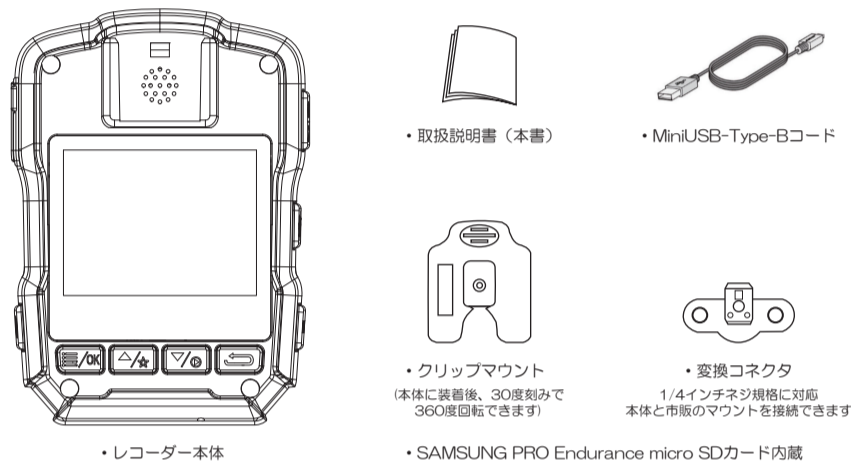

屋内・屋外・自転車・バイク・車用  
**TOUGH MOBILE RECORDER**  
 タフモバイルレコーダー  
 【FT-V6】  
**取扱説明書**  
 (保証書付き)  
 Ver.2

IP67 防水防塵	耐衝撃	充電式	メモリー内蔵	Wi-Fi	GPS	HD 液晶搭載
--------------	-----	-----	--------	-------	-----	------------

※ パッケージに上記のものがすべて揃っていることをご確認ください。  
 ※ クリップマウント及び変換コネクタはオプションでお買い求めいただけます。  
 ※ レコーダーに適したmicroSDカードを選定し、本体に内蔵しております。詳細情報は右のQRコードから、製造元のホームページでご確認ください。  
 ※ クリップマウント及び変換コネクタは本体の背面にある接続部に合わせて、上から下にスライドして装着します。取り外しの場合は、マウントあるいはコネクタの金具にある板ナネを押さえながら本体を下にスライドしてください。