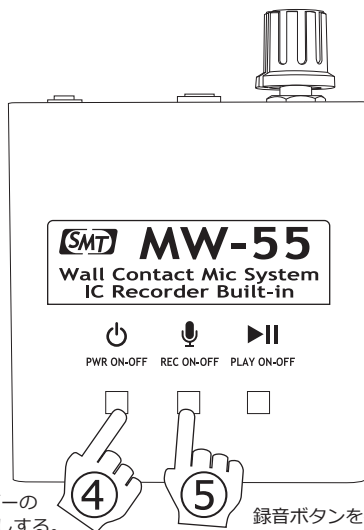

ICレコーダー搭載コンクリートマイク

MW-55

MW-55 は IC レコーダーを搭載したコンクリートマイクです。聴取した音声を録音することができます。また、マイクには安価ながらも高感度を実現した MW-25 ベースのマイクを採用しました。

■各部名称

リセットボタン：
機器がフリーズした時、先端の細い物で押しします。

■コンクリートマイク機能使用方法

1. マイク入力 (①) に付属のコンタクトマイクを接続します。
2. イヤホン出力 (②) に付属のステレオイヤホンを接続します。
3. コンタクトマイクを持ち、壁面へ添えます。マイクのピンを壁面へ当てるようにしてください。
4. もう片方の手で、本体の電源スイッチを右に回して電源を入れます (③)。
5. 電源スイッチはボリュームも兼ねています。ボリュームスイッチを右へ回して音量を調整します。

- ① 付属のコンタクトマイクを接続。 ② 付属のステレオイヤホンを接続。

- ③ 電源を入れ、ボリュームを調節する。

注意！

コンクリートマイクを使用する際は、突然の大量出力にご注意下さい。ボリュームを、ゆっくり回して音量を調節する、またマイクを壁面等へ設置させたままずらさない、などを心がけてください。

■録音する

1. コンクリートマイク機能を作動させた状態で、MW-55 本体前面の IC レコーダー電源ボタンを長押しします (④)。
2. バイブレーションが作動すると同時に、青 LED が点灯して電源が入ります。
3. 電源を入れてから 5 秒ほど間を置いて、本体前面の録音ボタンを押します (⑤)。
4. バイブレーションが作動すると同時に、赤 LED が点灯して録音を開始します。
5. 録音を停止するには、再度録音ボタンを押してください。赤 LED が消灯して録音を停止します。
6. IC レコーダーの電源を切る場合は、IC レコーダー電源ボタンを長押しして電源を切ってください。