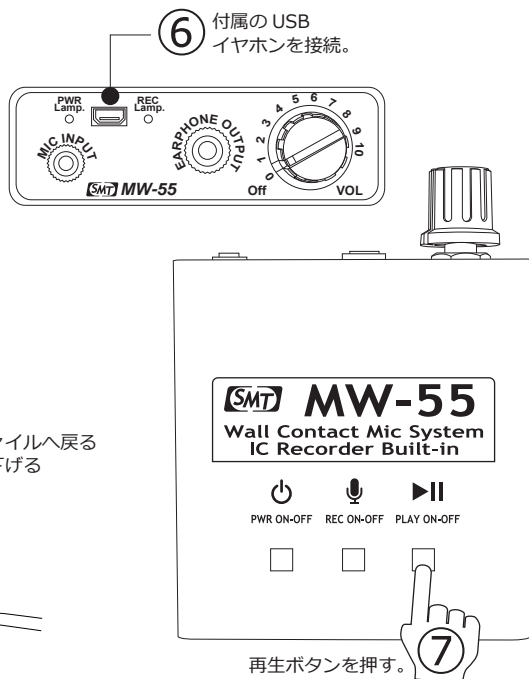

■録音する

1. コンクリートマイク機能を作動させた状態で、MW-55 本体前面の IC レコーダー電源ボタンを長押しします (④)。
2. バイブレーションが作動すると同時に、青 LED が点灯して電源が入ります。
3. 電源を入れてから 5 秒ほど間を置いて、本体前面の録音ボタンを押します (⑤)。
4. バイブレーションが作動すると同時に、赤 LED が点灯して録音を開始します。
5. 録音を停止するには、再度録音ボタンを押してください。赤 LED が消灯して録音を停止します。
6. IC レコーダーの電源を切る場合は、IC レコーダー電源ボタンを長押しして電源を切ってください。

IC レコーダーの電源を長押しする。録音ボタンを押す。

■データの管理について

MW-55 で記録した音声データファイルには日付情報が入りません。簡易的に録音して聴く事を目的としていますが、仮にデータをパソコン等に保存する場合は、ファイルに名称を付けて管理を行ってください。

注意！

- ・ MW-55 はコンタクトマイクから入力された音声のみ録音します。尚、録音レベルは一定です。
- ・ 録音中に電源を無理やり落とすとファイルが正常に生成されません。必ず正しい手順で録音と停止を行ってください。
- ・ MW-55 搭載の IC レコーダーは、停止ボタンを押さない限り録音を続けます。
- ・ 録音されたデータは MP3 形式で保存されます。

■再生する

1. IC レコーダー USB 端子に、付属の USB イヤホンを接続します (⑥)。
2. MW-55 本体前面の IC レコーダー電源ボタンを長押しして電源を入れます。
3. 再生ボタンを押します (⑦)。
4. USB イヤホンで、再生された音声ファイルの内容を聴きます。
5. USB イヤホンのコントロールユニットで音量等の調整が可能です。詳しいボタンの働きについては下記をご参照ください。

⊕ ボタン

短押し：次のファイルへ進む
長押し：音量を上げる

⊖ ボタン

短押し：前のファイルへ戻る
長押し：音量を下げる

再生ボタンを押す。