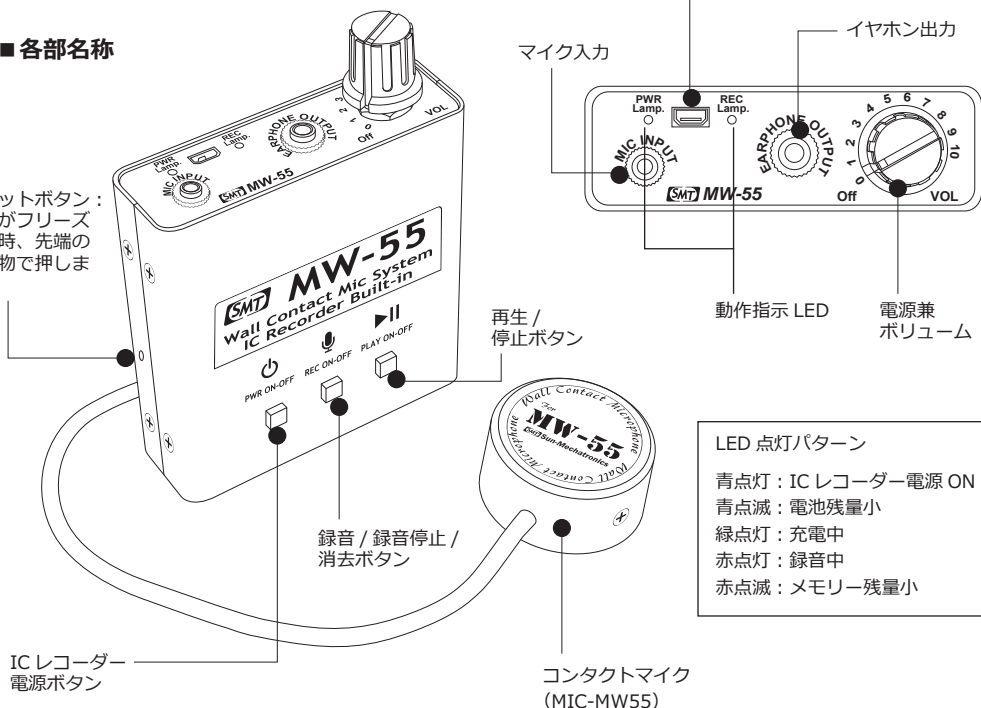

ICレコーダー搭載コンクリートマイク

MW-55

MW-55 は IC レコーダーを搭載したコンクリートマイクです。聴取した音声を録音することができます。また、マイクには安価ながらも高感度を実現した MW-25 ベースのマイクを採用しました。

■各部名称

リセットボタン：
機器がフリーズした時、先端の細い物で押しします。

■コンクリートマイク機能使用方法

1. マイク入力 (①) に付属のコンタクトマイクを接続します。
2. イヤホン出力 (②) に付属のステレオイヤホンを接続します。
3. コンタクトマイクを持ち、壁面へ添えます。マイクのピンを壁面へ当てるようにしてください。
4. もう片方の手で、本体の電源スイッチを右に回して電源を入れます (③)。
5. 電源スイッチはボリュームも兼ねています。ボリュームスイッチを右へ回して音量を調整します。

- ① 付属のコンタクトマイクを接続。 ② 付属のステレオイヤホンを接続。

- ③ 電源を入れ、ボリュームを調節する。

注意！

コンクリートマイクを使用する際は、突然の大量出力にご注意下さい。ボリュームを、ゆっくり回して音量を調節する、またマイクを壁面等へ設置させたままずらさない、などを心がけてください。

■録音する

1. コンクリートマイク機能を作動させた状態で、MW-55 本体前面の IC レコーダー電源ボタンを長押しします (④)。
2. バイブレーションが作動すると同時に、青 LED が点灯して電源が入ります。
3. 電源を入れてから 5 秒ほど間を置いて、本体前面の録音ボタンを押します (⑤)。
4. バイブレーションが作動すると同時に、赤 LED が点灯して録音を開始します。
5. 録音を停止するには、再度録音ボタンを押してください。赤 LED が消灯して録音を停止します。
6. IC レコーダーの電源を切る場合は、IC レコーダー電源ボタンを長押しして電源を切ってください。