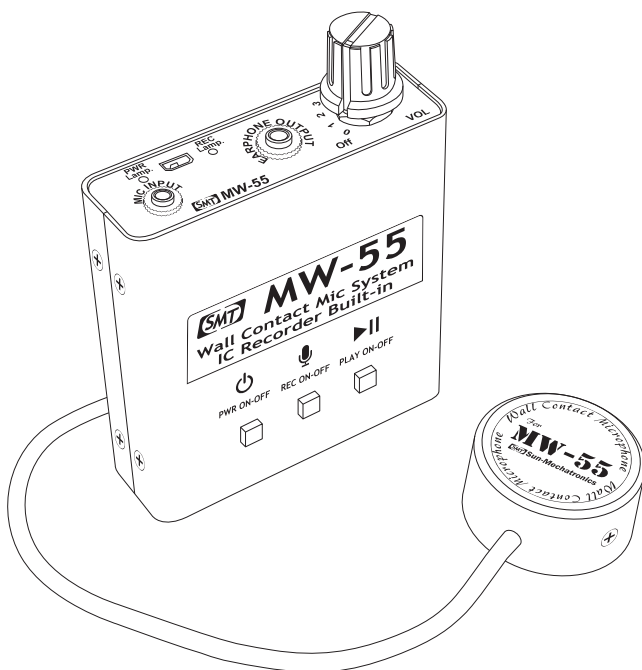

ICレコーダー搭載コンクリートマイク

MW-55

MW-55 は IC レコーダーを搭載したコンクリートマイクです。聴取した音声を録音することができます。また、マイクには安価ながらも高感度を実現した MW-25 ベースのマイクを採用しました。

■各部名称

リセットボタン：
機器がフリーズした時、先端の細い物で押しします。

■コンクリートマイク機能使用方法

1. マイク入力 (①) に付属のコンタクトマイクを接続します。
2. イヤホン出力 (②) に付属のステレオイヤホンを接続します。
3. コンタクトマイクを持ち、壁面へ添えます。マイクのピンを壁面へ当てるようにしてください。
4. もう片方の手で、本体の電源スイッチを右に回して電源を入れます (③)。
5. 電源スイッチはボリュームも兼ねています。ボリュームスイッチを右へ回して音量を調整します。

- ① 付属のコンタクトマイクを接続。 ② 付属のステレオイヤホンを接続。

- ③ 電源を入れ、ボリュームを調節する。

注意！

コンクリートマイクを使用する際は、突然の大量出力にご注意下さい。ボリュームを、ゆっくり回して音量を調節する、またマイクを壁面等へ設置させたままずらさない、などを心がけてください。

■録音する

1. コンクリートマイク機能を作動させた状態で、MW-55 本体前面の IC レコーダー電源ボタンを長押しします (④)。
2. バイブレーションが作動すると同時に、青 LED が点灯して電源が入ります。
3. 電源を入れてから 5 秒ほど間を置いて、本体前面の録音ボタンを押します (⑤)。
4. バイブレーションが作動すると同時に、赤 LED が点灯して録音を開始します。
5. 録音を停止するには、再度録音ボタンを押してください。赤 LED が消灯して録音を停止します。
6. IC レコーダーの電源を切る場合は、IC レコーダー電源ボタンを長押しして電源を切ってください。