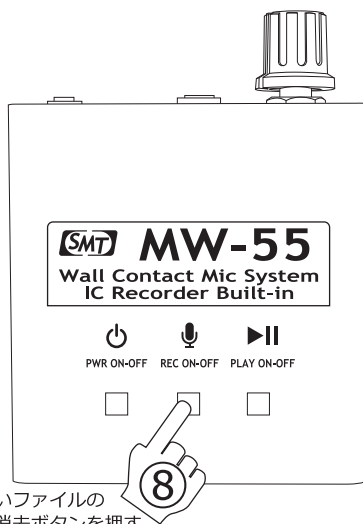

注意！

一度消去したファイルは元に戻せません。
ご注意ください。

消去したいファイルの再生中に消去ボタンを押す。

■ 充電する

1. ICレコーダー USB 端子に、付属のUSBケーブルを接続します (⑨)。もう一方をパソコンのUSB端子、またはUSBアダプターに接続します。
2. 緑 LED が点灯し充電を開始します (⑩)。
3. 緑 LED が消灯したら充電完了です。

注意！

- ・充電したまま放置する事は絶対にお止めください。
- ・充電しながらの使用はお止めください。