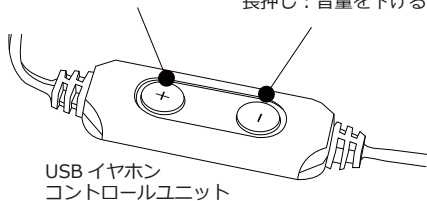

⊕ ボタン

短押し：次のファイルへ進む
長押し：音量を上げる

⊖ ボタン

短押し：前のファイルへ戻る
長押し：音量を下げる