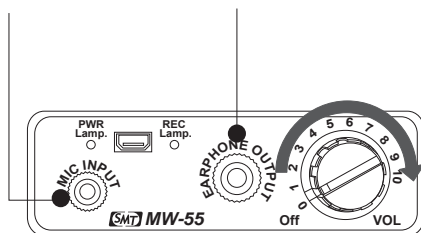

ICレコーダー搭載コンクリートマイク

MW-55

MW-55 は IC レコーダーを搭載したコンクリートマイクです。聴取した音声を録音することができます。また、マイクには安価ながらも高感度を実現した MW-25 ベースのマイクを採用しました。

■各部名称

リセットボタン：
機器がフリーズした時、先端の細い物で押しします。

■コンクリートマイク機能使用方法

1. マイク入力 (①) に付属のコンタクトマイクを接続します。
2. イヤホン出力 (②) に付属のステレオイヤホンを接続します。
3. コンタクトマイクを持ち、壁面へ添えます。マイクのピンを壁面へ当てるようにしてください。
4. もう片方の手で、本体の電源スイッチを右に回して電源を入れます (③)。
5. 電源スイッチはボリュームも兼ねています。ボリュームスイッチを右へ回して音量を調整します。

- ① 付属のコンタクトマイクを接続。 ② 付属のステレオイヤホンを接続。

- ③ 電源を入れ、ボリュームを調節する。

注意！

コンクリートマイクを使用する際は、突然の大量出力にご注意下さい。ボリュームを、ゆっくり回して音量を調節する、またマイクを壁面等へ設置させたままずらさない、などを心がけてください。

■録音する

1. コンクリートマイク機能を作動させた状態で、MW-55 本体前面の IC レコーダー電源ボタンを長押しします (④)。
2. バイブレーションが作動すると同時に、青 LED が点灯して電源が入ります。
3. 電源を入れてから 5 秒ほど間を置いて、本体前面の録音ボタンを押します (⑤)。
4. バイブレーションが作動すると同時に、赤 LED が点灯して録音を開始します。
5. 録音を停止するには、再度録音ボタンを押してください。赤 LED が消灯して録音を停止します。
6. IC レコーダーの電源を切る場合は、IC レコーダー電源ボタンを長押しして電源を切ってください。