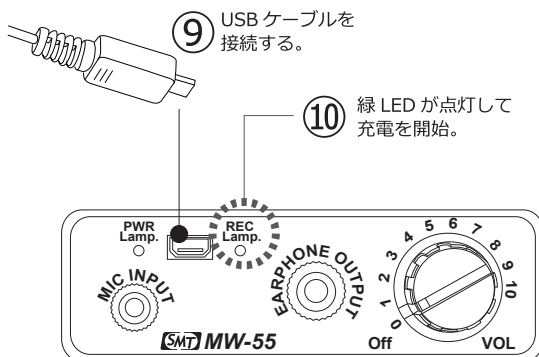

注意！

一度消去したファイルは元に戻せません。
ご注意ください。

消去したいファイルの再生中に消去ボタンを押す。

■ 充電する

1. ICレコーダー USB 端子に、付属のUSBケーブルを接続します (⑨)。もう一方をパソコンのUSB端子、またはUSBアダプターに接続します。
2. 緑 LED が点灯し充電を開始します (⑩)。
3. 緑 LED が消灯したら充電完了です。

注意！

- ・充電したまま放置する事は絶対にお止めください。
- ・充電しながらの使用はお止めください。

MW-55 製品仕様

- 外寸/本体82×62×23mm , マイクφ32 x 19mm + ケーブル1m ● 重量/本体124g,マイク48g
- 電源/内蔵リチウム電池3.6V550mAh ● 充電時間/3時間 ● 駆動時間/連続録音11時間 ● ファイル形式/MP3 ● 内蔵メモリー容量/2GB ● 製品構成/MW-55本体, コンタクトマイク, ステレオイヤホン, USBイヤホン, USBケーブル