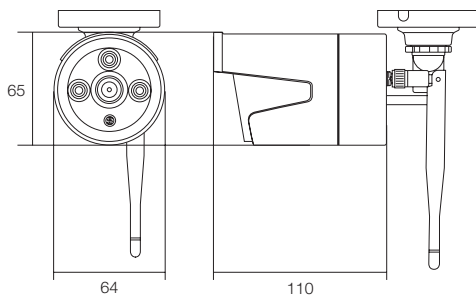

イーグルシリーズ

屋外軒下用 赤外線 IP ネットワークカメラ

365万画素無線式(Wi-Fi)IPネットワークカメラ

WTW-EGR332SEAW

特徴

- 365万画素 IPネットワークカメラ
- 屋外軒下仕様の赤外線カメラ
- 3.6mmのボートレンズ搭載、広角/近距離監視向け
- 2304×1296(30 fps)の3MP撮影
- 屋外夜間監視タイプ カラーIPカメラ
- マイク内蔵で周辺の音を録音することが可能
- 赤外線LED 3個 照射距離約20m

仕様

商品名		WTW-EGR332SEAW
工事設計認証番号		210-117167
センサー・映像出力性能	撮影素子	365万画素 1/3 CMOS image sensor
	プロセッサー	RISC CPU ハードウェア・ビデオ処理および圧縮
	映像出力解像度	2304×1296(1296p)
	映像出力形式	次世代圧縮方式
	映像フレーム数	最大30fps
	走査方式	プログレッシブスキャン方式
レンズ	搭載レンズ	メガピクセルボートレンズ
	焦点距離	3.6mm
	ズーム比	水平視野角度 約90度
投光性能	赤外線LED	特殊赤外線 LED 3個 850nm
	対応周波数	850nm
	赤外線LED照射距離	最大約20m
	赤外線LED監視距離	最大約10m
	ICR機能	有
インターフェイス	最低被写体照度	0Lux ※赤外線LED作動時
	内蔵マイク	有
	映像出力端子	RJ-45端子
映像調節性能	PoE	非対応
	設定画面(OSDメニュー)	英語
	シャッター速度	Auto
	電子感度アップ(DSS)	無
	DAY & NIGHT	オート / デイ / ナイト
	フリッカレス	無
	ホワイトバランス	Auto / indoor / outdoor
	ノイズ低減(DNR)	3DNR(1~5段階)
	WDR	有(1~5段階)
	逆光補正	無
	コントラスト機能	0~100 ※デフォルト設定:50
	ブライトネス機能	0~100 ※デフォルト設定:50
	映像反転機能	上下左右反転可能
	モーション機能	無
	プライバシーマスク	オフ / オン (4エリア設定可能)
カメラネーム	英数字入力設定可能	
ネットワーク	ログイン対応端末	Windows 10 / 8.1 / 8 / 7
	視聴・操作アプリ	PC:Internet Explorer 11/10 ※Edgeを含む他のブラウザは非搭載
	アクセスセキュリティ	ID / パスワード入力 ※ID・パスワードの設定可能
	最大接続数	3箇所(画質設定により変動します)
	ONVIF	非対応
電源・カメラ本体・その他	対応ネットワークプロトコル	IP/HTTP/DHCP/DNS
	ケースの色	ホワイト
	本体外形寸法	約64(W)×110(D)×65(H)mm ※寸法にはアンテナ・取付金具含まず
	本体重量	約360g ※取付金具を含む
	電源	DC12V ※赤外線LED作動時 約560mA
	周辺動作温度	-10℃~50℃
	付属品	六角レンチ・ビス・アンカー・アンテナ

寸法図

(単位:mm)

※製品の仕様・デザインは予告なく変更することがあります。